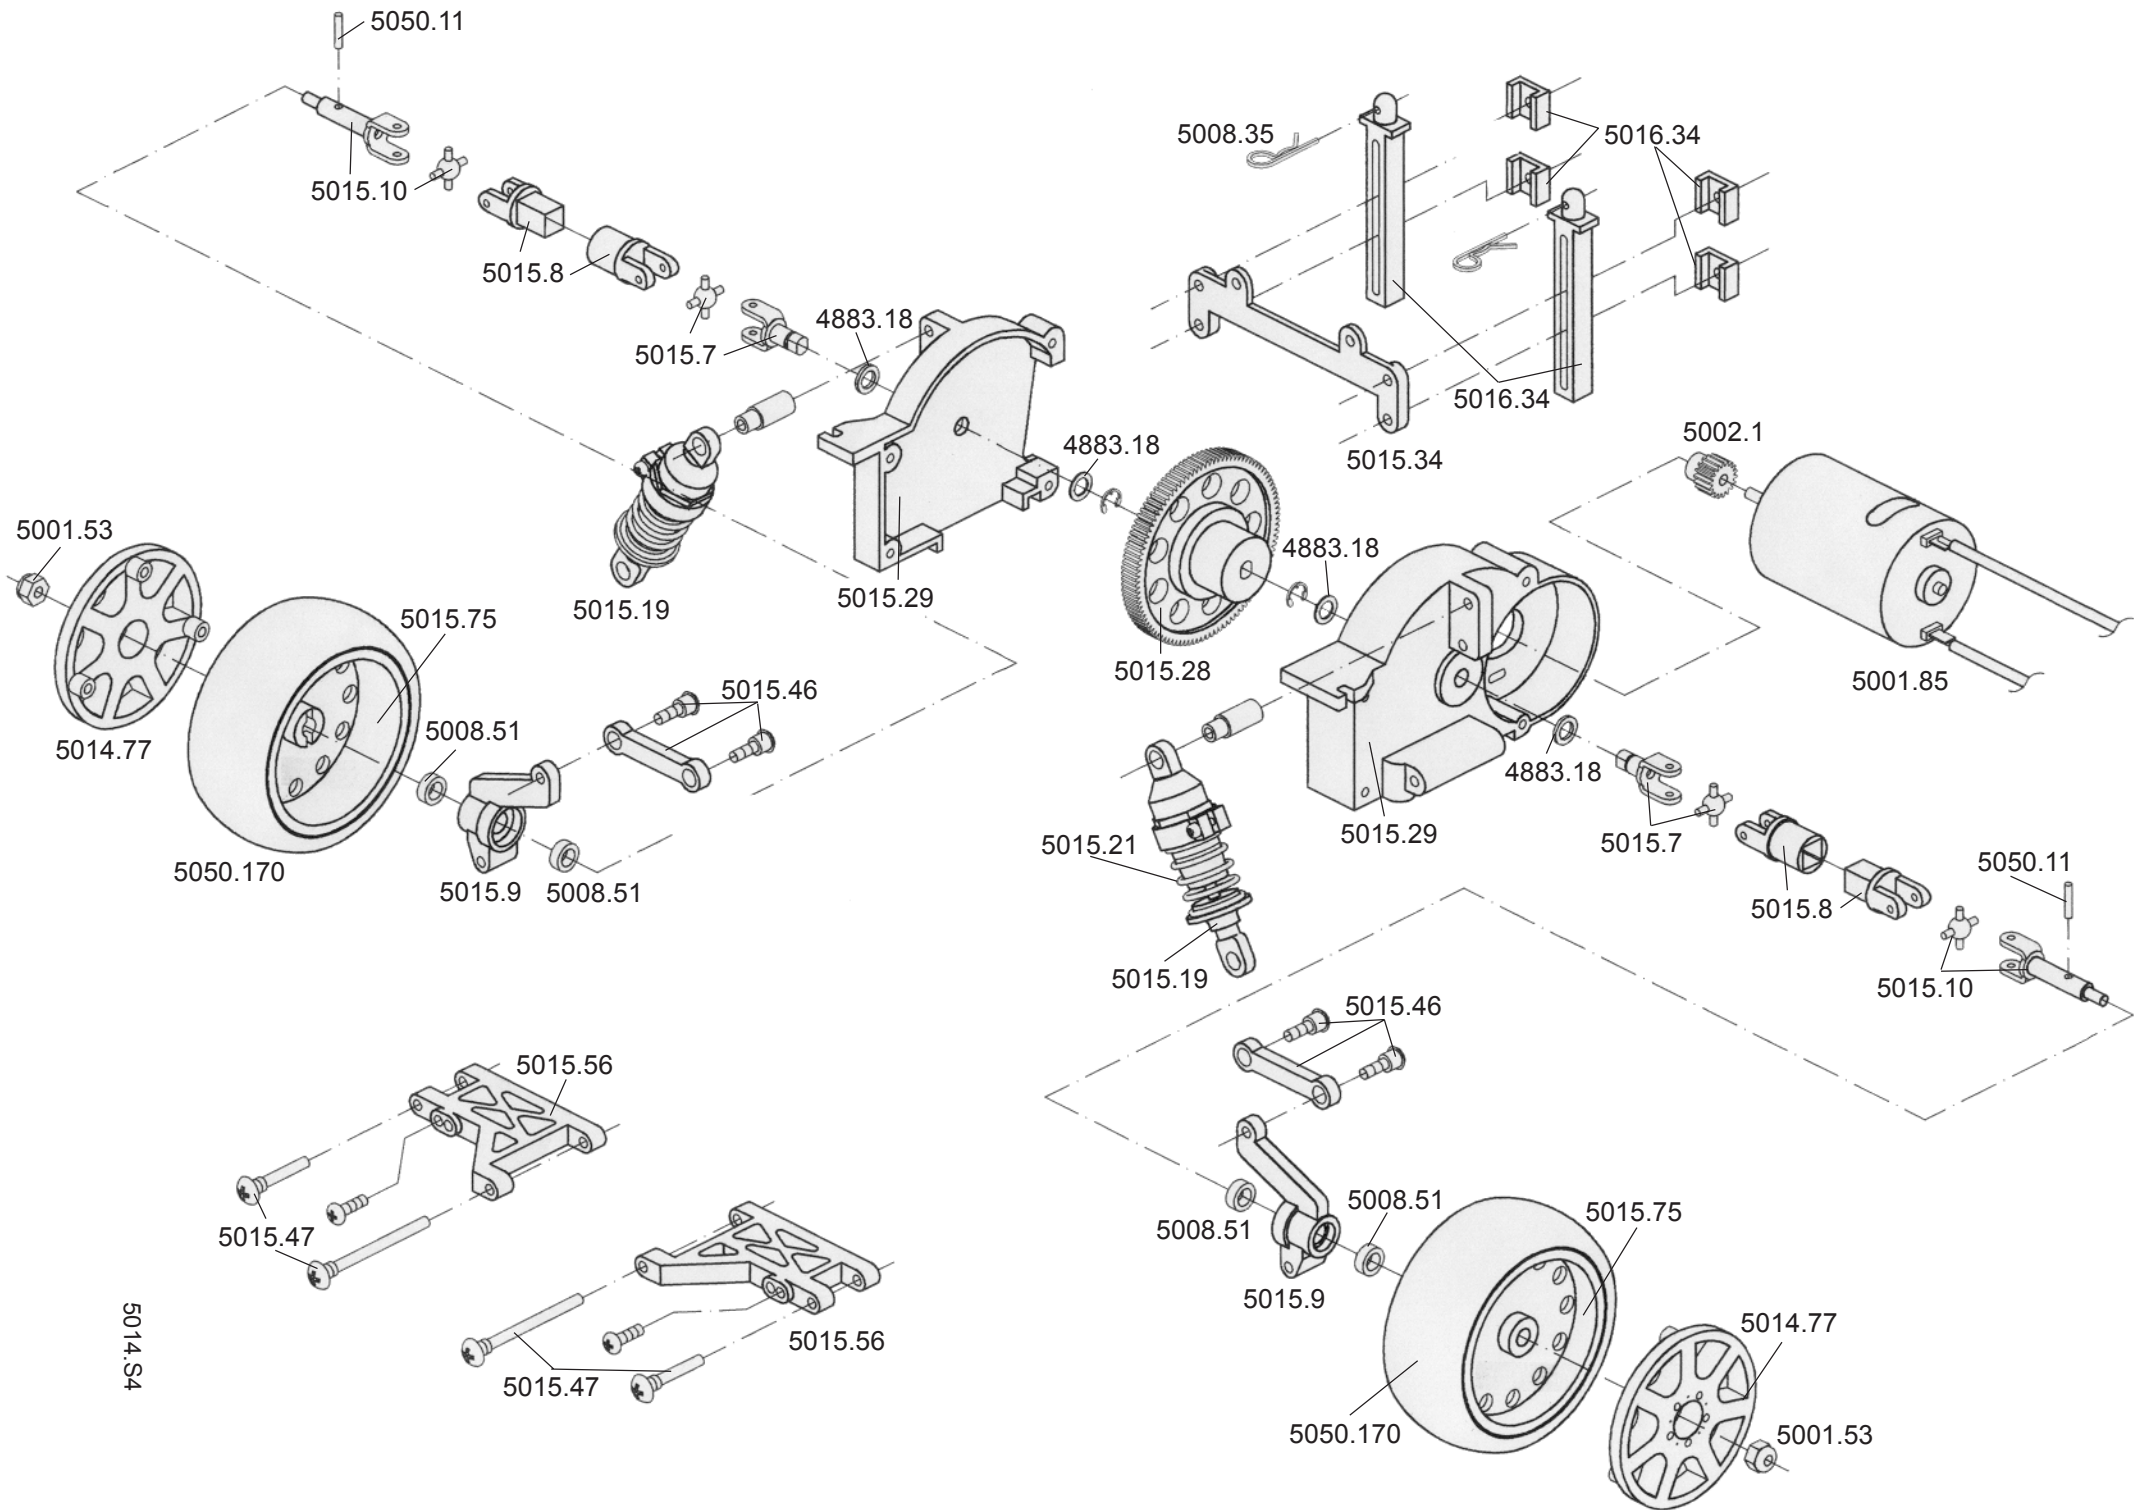

MERCEDES BENZ SLK
Scale Line
Best.-Nr. 5014

5014.S2

5014.S3

5014.S4

Ersatzteile MERCEDES BENZ SLK - Scale Line**Best.-Nr. 5014**

Best.-Nr.	Bezeichnung	Best.-Nr.	Bezeichnung
5002.1	Motorritzel 18 Zähne	5015.81	Fahrtregler-Widerstand (2), Gehäuse (2)
5015.1	Vorderachsträger	5015.82	Ruderhorn f. Fahrtregler-Servo, Anlenkung, Kugelschraube M2 (2), Mutter M2 (2)
5015.2	Achsschenkel vorne (2)	5001.85	Elektro-Motor
5002.3	Vinyl-Kappe (2), Antennenspule	5050.170	Profilreifen m. Einlage
5015.4	Lenkhebel m. Achswelle vorne (2)	5050.171	Reifeneinlegringe
5001.5	Silikonfett		
5001.7	Kabelbinder 78 mm lg. (2), 200 mm lg. (2)		
5015.7	Antriebswellen m. Kreuzgelenk hinten (2), U-Scheibe Ø8/5x1 mm (2)		
5015.8	Halbwellen, Kardangelenke (2)		
5015.9	Achsschenkel hinten (2)		
5015.10	Achswellen m. Kreuzgelenk hinten (2)		
5050.11	Sechskant-Mitnehmer (2), Achswellenstifte (4)		
5001.16	Silikon-Stossdämpferöl		
5008.17	Werkzeugsatz		
4883.18	Gleitlager Ø11/5x4 mm (12), Ø8/5x2,5 mm (2)		
5015.18	Ölstossdämpfer vorne ohne Federn (2)		
5015.19	Ölstossdämpfer hinten ohne Federn (2)		
5015.20	Stossdämpferfedern vorne (2)		
5015.21	Stossdämpferfedern hinten (2)		
5015.28	Kugel-Differential komplett		
5015.29	Getriebegehäuse re/li		
5014.30	Karosserie Mercedes Benz SLK, Polycarbonat (2)		
5014.31	Überrollbügel (2), Kopfstützen (2), Rückspiegel (2)		
5014.32	Haftetiketten Mercedes Benz SLK		
5014.33	Fahrerpuppe, Schaltknüppel, Kennzeichenhalter		
5015.33	Karosserie-Unterlegscheiben (8)		
5015.34	Karosseriebefestigungsbrücke		
5016.34	Karosseriebefestigung vo/hi komplett		
5008.35	Karosseriekammern (12)		
5015.36	Fahrtreglerplatte (2), Bef.-Pfosten (2), Karosseriekammern (2)		
5015.37	Frontrammer		
5001.38	Antennenrohr		
5015.45	Querlenker vorne (2)		
5015.46	Spurstangen f. Querlenker 49 mm lg. (2), 36 mm lg. (2), Stift-Schrauben M3 (8)		
5015.47	Schraubstifte Ø3x40 mm (2), Ø3x33 mm (2), Ø3x24 mm (4), Ø3x22 mm (2)		
5015.48	Spurstangen f. Lenkung Ø3x44 mm (2)		
5001.49	Kugelhöpfe (12), Kugeln Ø5,8 mm (10), Kugelschrauben Ø5,6 mm (2)		
5008.51	Kugellager Ø8/5x2,5 mm (2)		
5001.53	STOP-Mutter M4 (10)		
5015.56	Querlenker hinten (2)		
5015.59	Lenkservo-Montageplatte		
5015.60	Chassis		
5015.75	Heckfelgen (2)		
5015.76	Frontfelgen (2)		
5014.77	Radabdeckung SLK-7-Stern (2), Blechschraube Ø2,6x6 mm (6)		
5001.79	Servo-Saver		
5001.80	Fahrtregler komplett Schraube M3x8 mm (2), STOP-Mutter M3 (2)		