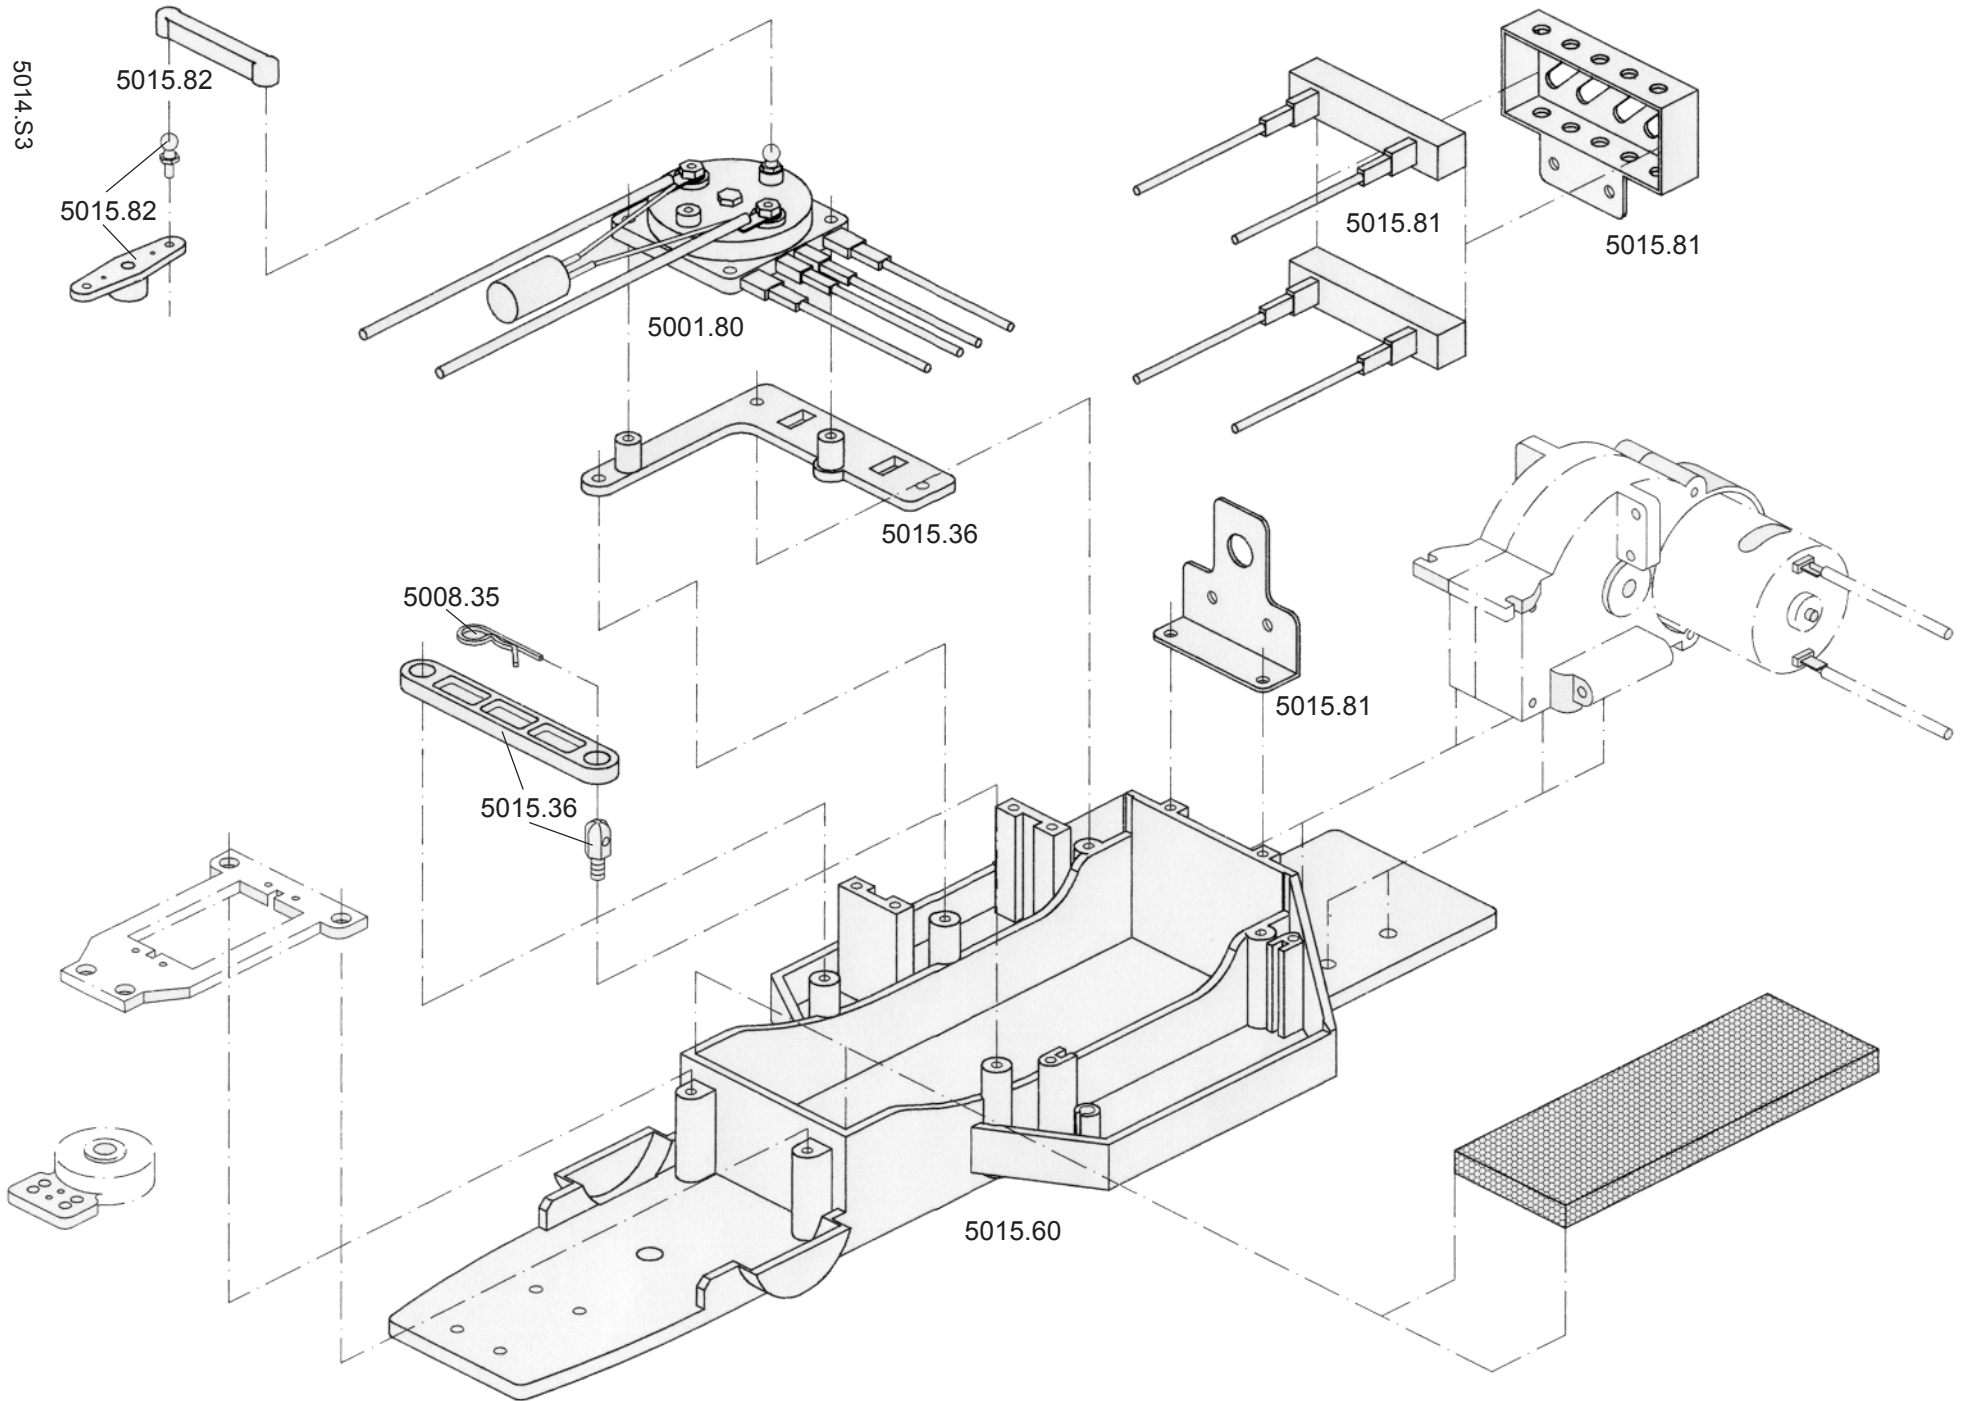

MERCEDES BENZ SLK
Scale Line
Best.-Nr. 5014

5014.S2

5014.S3

5014.S4

Ersatzteile MERCEDES BENZ SLK - Scale Line**Best.-Nr. 5014**

Best.-Nr.	Bezeichnung	Best.-Nr.	Bezeichnung
5002.1	Motorritzel 18 Zähne	5015.81	Fahrtregler-Widerstand (2), Gehäuse (2)
5015.1	Vorderachsträger	5015.82	Ruderhorn f. Fahrtregler-Servo, Anlenkung, Kugelschraube M2 (2), Mutter M2 (2)
5015.2	Achsschenkel vorne (2)	5001.85	Elektro-Motor
5002.3	Vinyl-Kappe (2), Antennenspule	5050.170	Profilreifen m. Einlage
5015.4	Lenkhebel m. Achswelle vorne (2)	5050.171	Reifeneinlegringe
5001.5	Silikonfett		
5001.7	Kabelbinder 78 mm lg. (2), 200 mm lg. (2)		
5015.7	Antriebswellen m. Kreuzgelenk hinten (2), U-Scheibe Ø8/5x1 mm (2)		
5015.8	Halbwellen, Kardangelenke (2)		
5015.9	Achsschenkel hinten (2)		
5015.10	Achswellen m. Kreuzgelenk hinten (2)		
5050.11	Sechskant-Mitnehmer (2), Achswellenstifte (4)		
5001.16	Silikon-Stossdämpferöl		
5008.17	Werkzeugsatz		
4883.18	Gleitlager Ø11/5x4 mm (12), Ø8/5x2,5 mm (2)		
5015.18	Ölstossdämpfer vorne ohne Federn (2)		
5015.19	Ölstossdämpfer hinten ohne Federn (2)		
5015.20	Stossdämpferfedern vorne (2)		
5015.21	Stossdämpferfedern hinten (2)		
5015.28	Kugel-Differential komplett		
5015.29	Getriebegehäuse re/li		
5014.30	Karosserie Mercedes Benz SLK, Polycarbonat (2)		
5014.31	Überrollbügel (2), Kopfstützen (2), Rückspiegel (2)		
5014.32	Haftetiketten Mercedes Benz SLK		
5014.33	Fahrerpuppe, Schaltknüppel, Kennzeichenhalter		
5015.33	Karosserie-Unterlegscheiben (8)		
5015.34	Karosseriebefestigungsbrücke		
5016.34	Karosseriebefestigung vo/hi komplett		
5008.35	Karosseriekammern (12)		
5015.36	Fahrtreglerplatte (2), Bef.-Pfosten (2), Karosseriekammern (2)		
5015.37	Frontrammer		
5001.38	Antennenrohr		
5015.45	Querlenker vorne (2)		
5015.46	Spurstangen f. Querlenker 49 mm lg. (2), 36 mm lg. (2), Stift-Schrauben M3 (8)		
5015.47	Schraubstifte Ø3x40 mm (2), Ø3x33 mm (2), Ø3x24 mm (4), Ø3x22 mm (2)		
5015.48	Spurstangen f. Lenkung Ø3x44 mm (2)		
5001.49	Kugelhöpfe (12), Kugeln Ø5,8 mm (10), Kugelschrauben Ø5,6 mm (2)		
5008.51	Kugellager Ø8/5x2,5 mm (2)		
5001.53	STOP-Mutter M4 (10)		
5015.56	Querlenker hinten (2)		
5015.59	Lenkservo-Montageplatte		
5015.60	Chassis		
5015.75	Heckfelgen (2)		
5015.76	Frontfelgen (2)		
5014.77	Radabdeckung SLK-7-Stern (2), Blechschraube Ø2,6x6 mm (6)		
5001.79	Servo-Saver		
5001.80	Fahrtregler komplett Schraube M3x8 mm (2), STOP-Mutter M3 (2)		