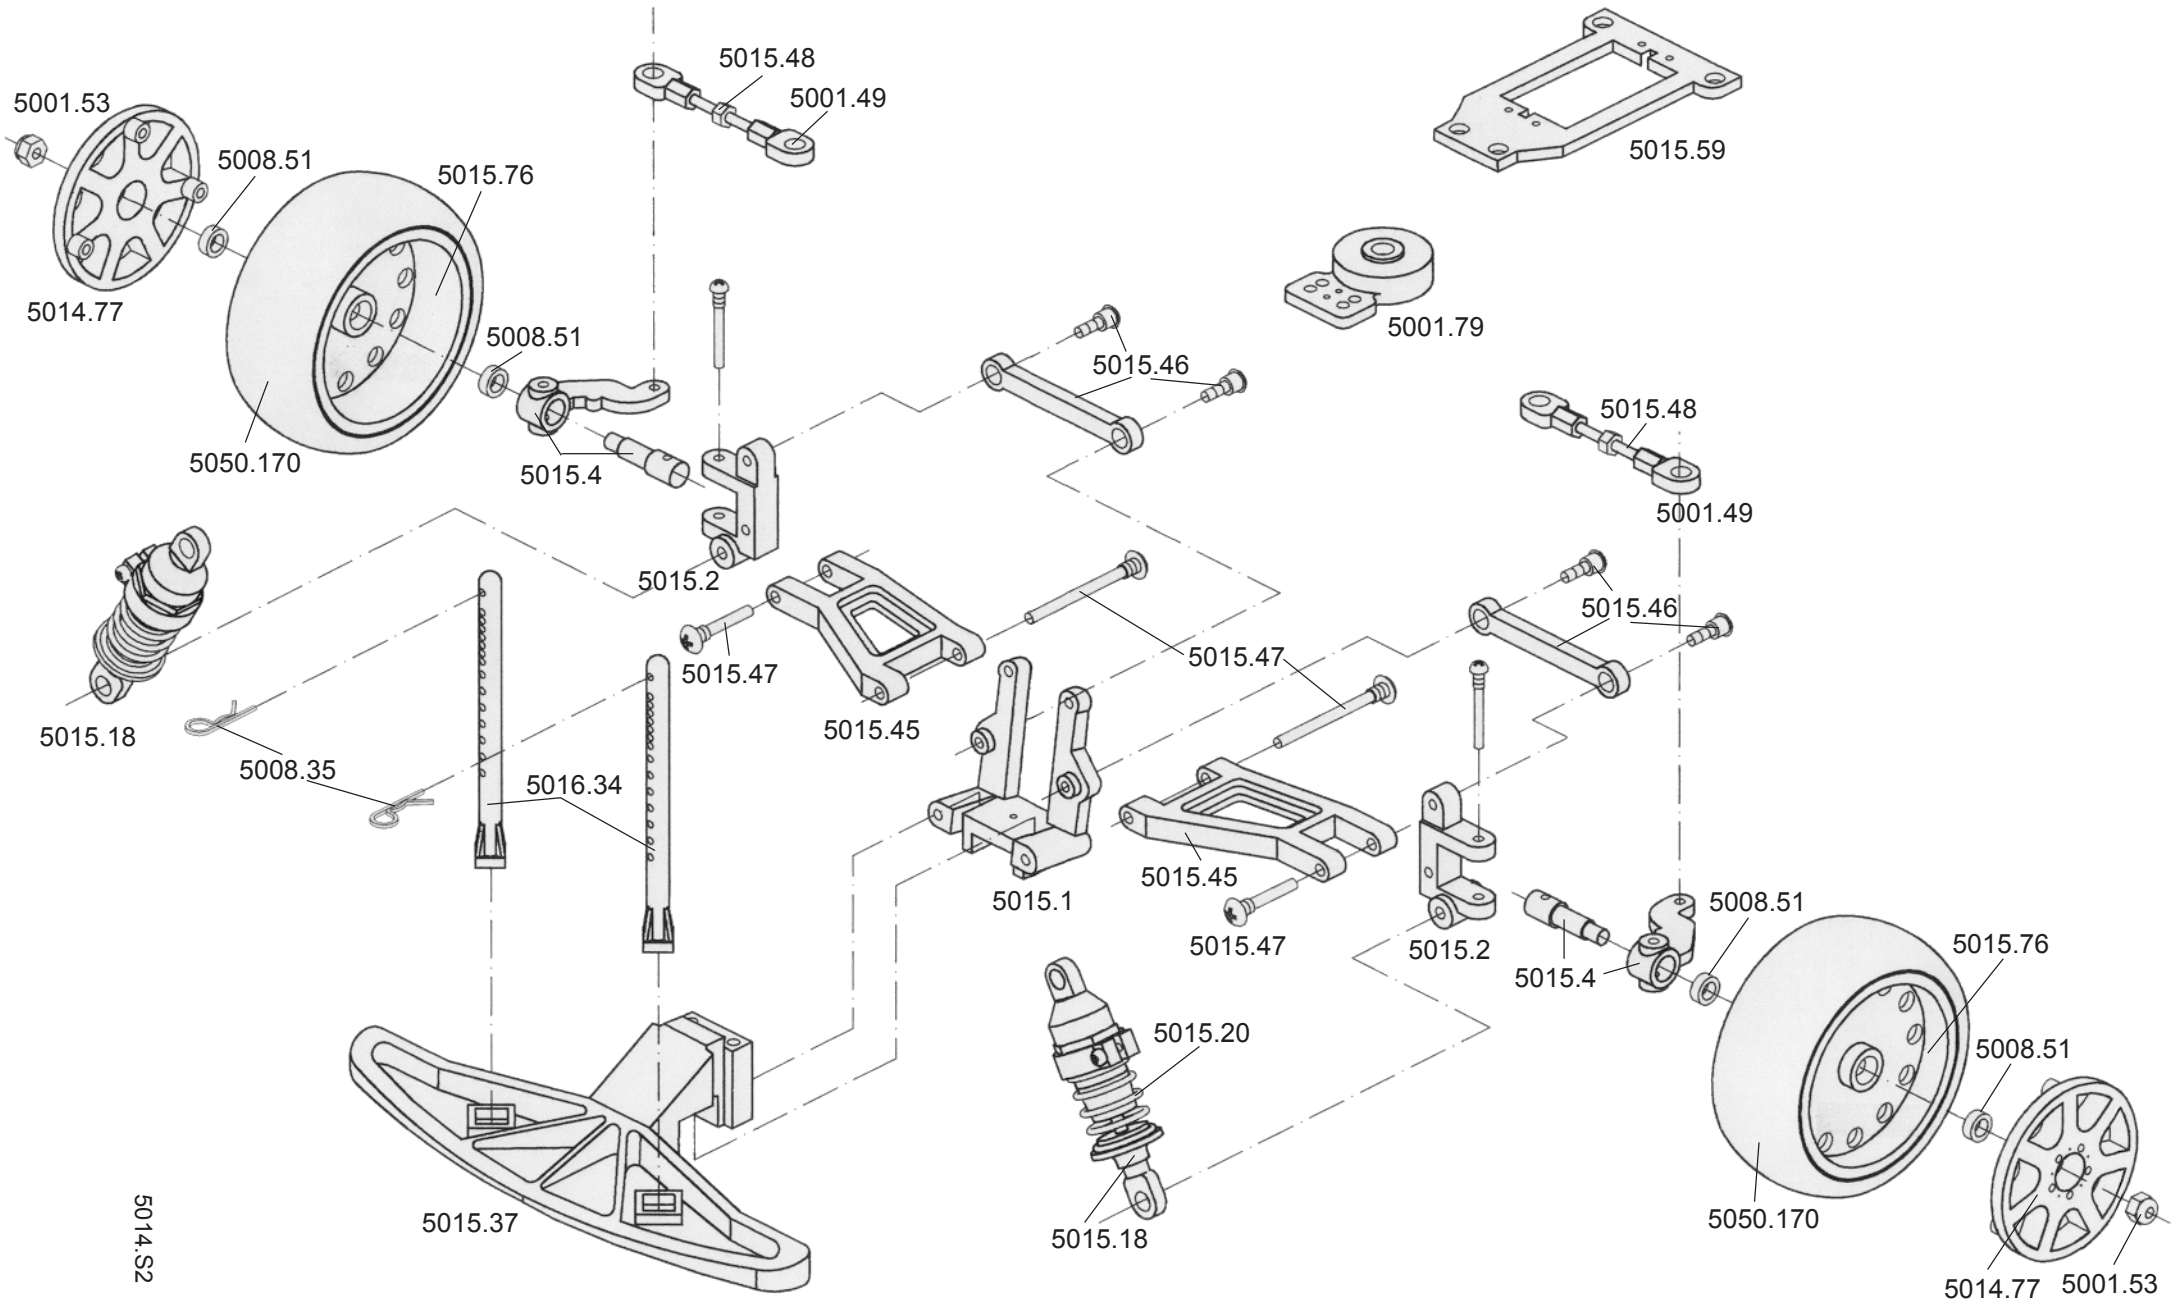

MERCEDES BENZ SLK
Scale Line
Best.-Nr. 5014

5014.S2

5014.S3

5014.S4

Ersatzteile MERCEDES BENZ SLK - Scale Line**Best.-Nr. 5014**

Best.-Nr.	Bezeichnung	Best.-Nr.	Bezeichnung
5002.1	Motorritzel 18 Zähne	5015.81	Fahrtregler-Widerstand (2), Gehäuse (2)
5015.1	Vorderachsträger	5015.82	Ruderhorn f. Fahrtregler-Servo, Anlenkung, Kugelschraube M2 (2), Mutter M2 (2)
5015.2	Achsschenkel vorne (2)	5001.85	Elektro-Motor
5002.3	Vinyl-Kappe (2), Antennenspule	5050.170	Profilreifen m. Einlage
5015.4	Lenkhebel m. Achswelle vorne (2)	5050.171	Reifeneinlegringe
5001.5	Silikonfett		
5001.7	Kabelbinder 78 mm lg. (2), 200 mm lg. (2)		
5015.7	Antriebswellen m. Kreuzgelenk hinten (2), U-Scheibe Ø8/5x1 mm (2)		
5015.8	Halbwellen, Kardangelenke (2)		
5015.9	Achsschenkel hinten (2)		
5015.10	Achswellen m. Kreuzgelenk hinten (2)		
5050.11	Sechskant-Mitnehmer (2), Achswellenstifte (4)		
5001.16	Silikon-Stossdämpferöl		
5008.17	Werkzeugsatz		
4883.18	Gleitlager Ø11/5x4 mm (12), Ø8/5x2,5 mm (2)		
5015.18	Ölstossdämpfer vorne ohne Federn (2)		
5015.19	Ölstossdämpfer hinten ohne Federn (2)		
5015.20	Stossdämpferfedern vorne (2)		
5015.21	Stossdämpferfedern hinten (2)		
5015.28	Kugel-Differential komplett		
5015.29	Getriebegehäuse re/li		
5014.30	Karosserie Mercedes Benz SLK, Polycarbonat (2)		
5014.31	Überrollbügel (2), Kopfstützen (2), Rückspiegel (2)		
5014.32	Haftetiketten Mercedes Benz SLK		
5014.33	Fahrerpuppe, Schaltknüppel, Kennzeichenhalter		
5015.33	Karosserie-Unterlegscheiben (8)		
5015.34	Karosseriebefestigungsbrücke		
5016.34	Karosseriebefestigung vo/hi komplett		
5008.35	Karosseriekammern (12)		
5015.36	Fahrtreglerplatte (2), Bef.-Pfosten (2), Karosseriekammern (2)		
5015.37	Frontrammer		
5001.38	Antennenrohr		
5015.45	Querlenker vorne (2)		
5015.46	Spurstangen f. Querlenker 49 mm lg. (2), 36 mm lg. (2), Stift-Schrauben M3 (8)		
5015.47	Schraubstifte Ø3x40 mm (2), Ø3x33 mm (2), Ø3x24 mm (4), Ø3x22 mm (2)		
5015.48	Spurstangen f. Lenkung Ø3x44 mm (2)		
5001.49	Kugelhöpfe (12), Kugeln Ø5,8 mm (10), Kugelschrauben Ø5,6 mm (2)		
5008.51	Kugellager Ø8/5x2,5 mm (2)		
5001.53	STOP-Mutter M4 (10)		
5015.56	Querlenker hinten (2)		
5015.59	Lenkservo-Montageplatte		
5015.60	Chassis		
5015.75	Heckfelgen (2)		
5015.76	Frontfelgen (2)		
5014.77	Radabdeckung SLK-7-Stern (2), Blechschraube Ø2,6x6 mm (6)		
5001.79	Servo-Saver		
5001.80	Fahrtregler komplett Schraube M3x8 mm (2), STOP-Mutter M3 (2)		